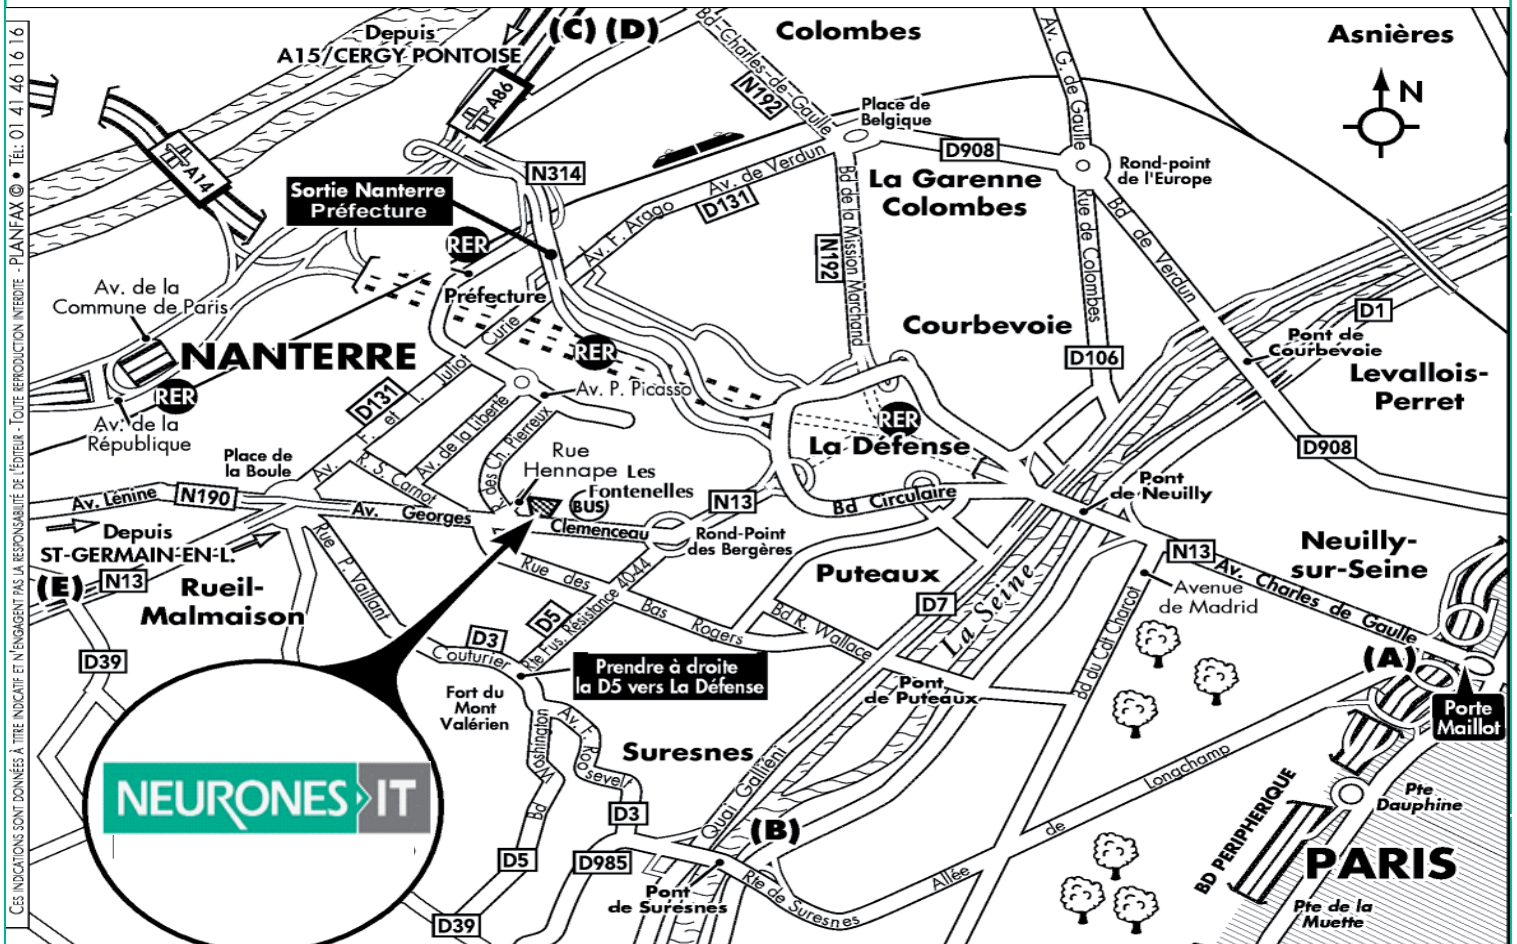

► Métro Ligne 1 :

Descendre à la Grande Arche la Défense. Puis autobus 158 ou 258. Arrêt Les Fontenelles (5ème arrêt). NEURONES-IT se trouve 50 m plus loin.